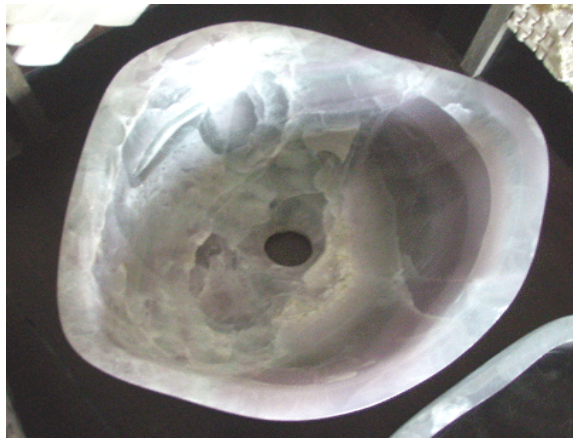

prezzo in verde / *green prices:*

prezzo in rosso / *red prices:*

Merce solitamente a magazzino / *Item normally available in stock*

Merce non a magazzino, contattateci per il tempo di consegna / *Item not available, please request time of delivery*

Al momento dell'ordine specificare sempre nr ordine, dimensioni e Materiale!!!

please indicate order code, size and requested material with every order!!!

a.A. = su richiesta

a.A. = to request

Immagine <i>Picture</i>	Codice Nr. <i>Order-Code</i>	Descrizione <i>Description</i>	Dimensioni in cm <i>Size in inch</i>	Peso <i>Weight</i>	Materiale <i>Material</i>	Prezzo+Iva <i>Price + Tax</i>
	OS-3.15	tutte le parti viste lucido piano di appoggio grezzo	ca. 40 ~ 59 cm Höhe: 12.5 ~ 15 cm	ca. 20 kg	Onyx/<i>Onyx</i> Cristallo	
	OS-3.15	<i>all-over finely honed/polished bottom sawn</i>	<i>15 3/4" ~23 1/4" heigth: 5"~6"</i>	<i>approx. 44 lbs</i>		

Onice Cristallo